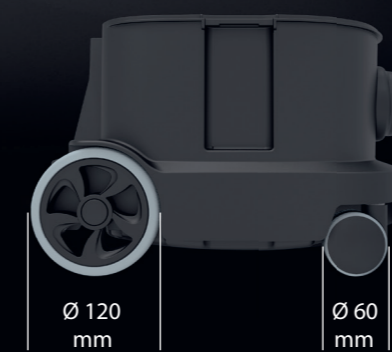

Das extra Filtertütenreservfach erspart im Notfall unnötige Laufwege und den Verlust von wertvoller Arbeitszeit, sollten mal keine Ersatzfiltertüten griffbereit sein.

Der serienmäßige USB-Anschluss und die optionale Aufbewahrungsbox ermöglichen das Laden Ihres Mobiltelefons direkt am Sauger, ohne Ihr Handy dabei irgendwo im Objekt abzulegen oder aus den Augen zu verlieren. Alternativ eignet sich die Aufbewahrungsbox auch als praktischer Getränkehalter, für Reinigungsmittel oder auch zum Mitführen von Mikrofasertüchern. Die Verstopfungsanzeige in Rot zeigt den Filtertütenwechsel oder eine Verstopfung an.

Professionelle Reinigungsgeräte

Teleskopsaugrohr
Edelstahl, 0,6-1 m

Features Zusatzausstattung zum ERA EVO:

Betriebs LED, blau.

LED Anzeige bei Verstopfungen, rot.

Cleveres Filtertütenreservfach.

Stufenlos einstellbarer ECO-Modus:
100 % LpA: 54 LpA [dB]
50 % LpA: 49 LpA [dB]

Extra große gummierte
Laufräder und Lenkrollen.

USB-Ladefunktion.

USB-C
Micro-USB
Lightning.

Optionale Aufbewahrungsbox inkl. **3in1** Ladekabel.
Serienausstattung bei ERA PRO. Art.-Nr. 117111

	Art.-Nr.	CH	DE
ERA TEC		117021	117020
ERA TEC ZERO			Z117020
inkl. Teleskoprohr Ø 32 mm, Saugschlauch 2,5 m, HEPA 13 Vliesfilterkorb, HEPA 13 Vliesfiltertüte, HEPA 13 Filterkassette, Fugendüse, 2in1 Polsterdüse, Energy-Kombidüse 280 mm, Netzkabel 12 m, steckbar, signalrot			
VLIESFILTERTÜTEN:			
Vliesfiltertüte (10 Stk.)		106013	
Vliesfiltertüte (250 Stk.)		106014	
HEPA 13 Vliesfiltertüte (10 Stk.)		106061	

	Art.-Nr.	CH	DE
STANDARDZUBEHÖR:			
Teleskopsaugrohr Edelstahl, 0,6 - 1 m, Ø 32 mm			111133
Saugschlauch komplett, 2,5 m			114113
Energy-Kombidüse 280 mm			114114
2in1 Polsterdüse 115 mm			117294
Fugendüse 230 mm			101023
HEPA 13 Vliesfilterkorb			117101
HEPA 13 Filterkassette			111132
HEPA 14 Filterkassette Tipp			111193
Netzkabel 12 m, steckbar, signalrot		111158	117133