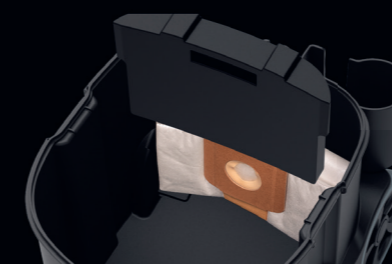

Das extra Filtertütenreservfach erspart im Notfall unnötige Laufwege und den Verlust von wertvoller Arbeitszeit, sollten mal keine Ersatzfiltertüten griffbereit sein.

Der serienmäßige USB-Anschluss und die optionale Aufbewahrungsbox ermöglichen das Laden Ihres Mobiltelefons direkt am Sauger, ohne Ihr Handy dabei irgendwo im Objekt abzulegen oder aus den Augen zu verlieren. Alternativ eignet sich die Aufbewahrungsbox auch als praktischer Getränkehalter, für Reinigungsmittel oder auch zum Mitführen von Mikrofasertüchern. Die Verstopfungsanzeige in Rot zeigt den Filtertütenwechsel oder eine Verstopfung an.

Professionelle Reinigungsgeräte

Teleskopsaugrohr
Edelstahl, 0,6-1 m

Features Zusatzausstattung zum ERA EVO:

Betriebs LED, blau.

LED Anzeige bei Verstopfungen, rot.

Cleveres Filtertütenreservfach.

Stufenlos einstellbarer ECO-Modus:
100 % LpA: 54 LpA [dB]
50 % LpA: 49 LpA [dB]

Extra große gummierte
Laufräder und Lenkrollen.

USB-Ladefunktion.

USB-C
Micro-USB
Lightning.

Optionale Aufbewahrungsbox inkl. **3in1** Ladekabel.
Serienausstattung bei ERA PRO. Art.-Nr. 117111

	Art.-Nr.	CH	DE
ERA TEC		117021	117020
ERA TEC ZERO			Z117020
inkl. Teleskoprohr Ø 32 mm, Saugschlauch 2,5 m, HEPA 13 Vliesfilterkorb, HEPA 13 Vliesfiltertüte, HEPA 13 Filterkassette, Fugendüse, 2in1 Polsterdüse, Energy-Kombidüse 280 mm, Netzkabel 12 m, steckbar, signalrot			
VLIESFILTERTÜTEN:			
Vliesfiltertüte (10 Stk.)		106013	
Vliesfiltertüte (250 Stk.)		106014	
HEPA 13 Vliesfiltertüte (10 Stk.)		106061	